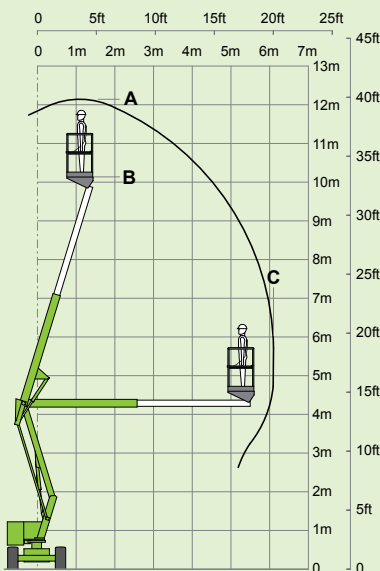

## HR12 4x4

(A) 12.2m  
40ft

(B) 10.2m  
33ft 6in

(C) 6.1m  
20ft

200kg  
440lbs

1.1m x 0.65m  
3ft 7in x 2ft 2in

(D) 1.95m  
6ft 5in

(F) 1.6m  
5ft 3in

(J) 4.1m  
13ft 5in

3.7km/h  
2.2mph

4.3m  
14ft 1in

30%  
17°

3470kg  
7650lbs