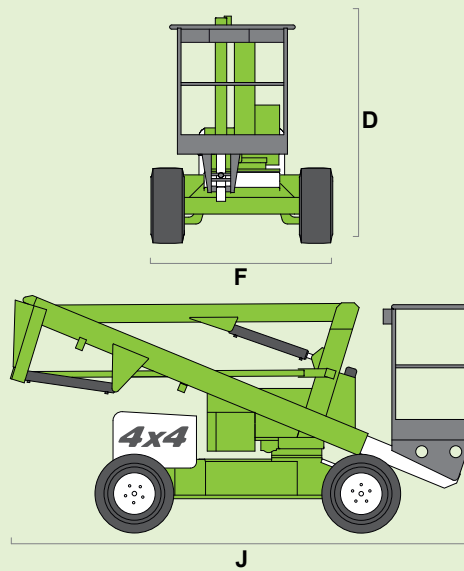

## HR12 4x4

(A) 12.2m  
40ft

(B) 10.2m  
33ft 6in

(C) 6.1m  
20ft

200kg  
440lbs

1.1m x 0.65m  
3ft 7in x 2ft 2in

(D) 1.95m  
6ft 5in

(F) 1.6m  
5ft 3in

(J) 4.1m  
13ft 5in

3.7km/h  
2.2mph

4.3m  
14ft 1in

30%  
17°

3470kg  
7650lbs